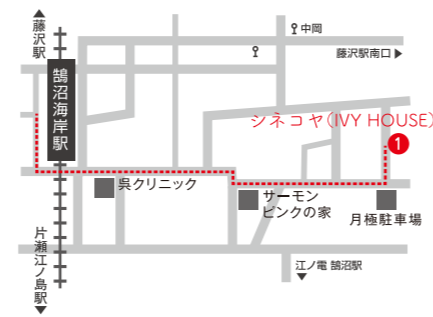

119mm (内側に折り込む面)

A

122.5mm

B

122.5mm

C

上映スケジュール

上映会場マップ

\*各回 30分前開場となります

- ① シネコヤ (IVY HOUSE)
- ② 湘南 T-SITE
- ③ Gatti
- ④ 484 CAFE
- ⑤ NEKTON FUJISAWA
- ⑥ Portovino
- ⑦ 新堀ライブ館
- ⑧ Art Gallery LOS PINOS
- ⑨ 蔵まえギャラリー
- ⑩ ROUND CAFE
- ⑪ さかな屋キネマ
- ⑫ 湘南くじら館
- ⑬ SOKUSA 創喰相